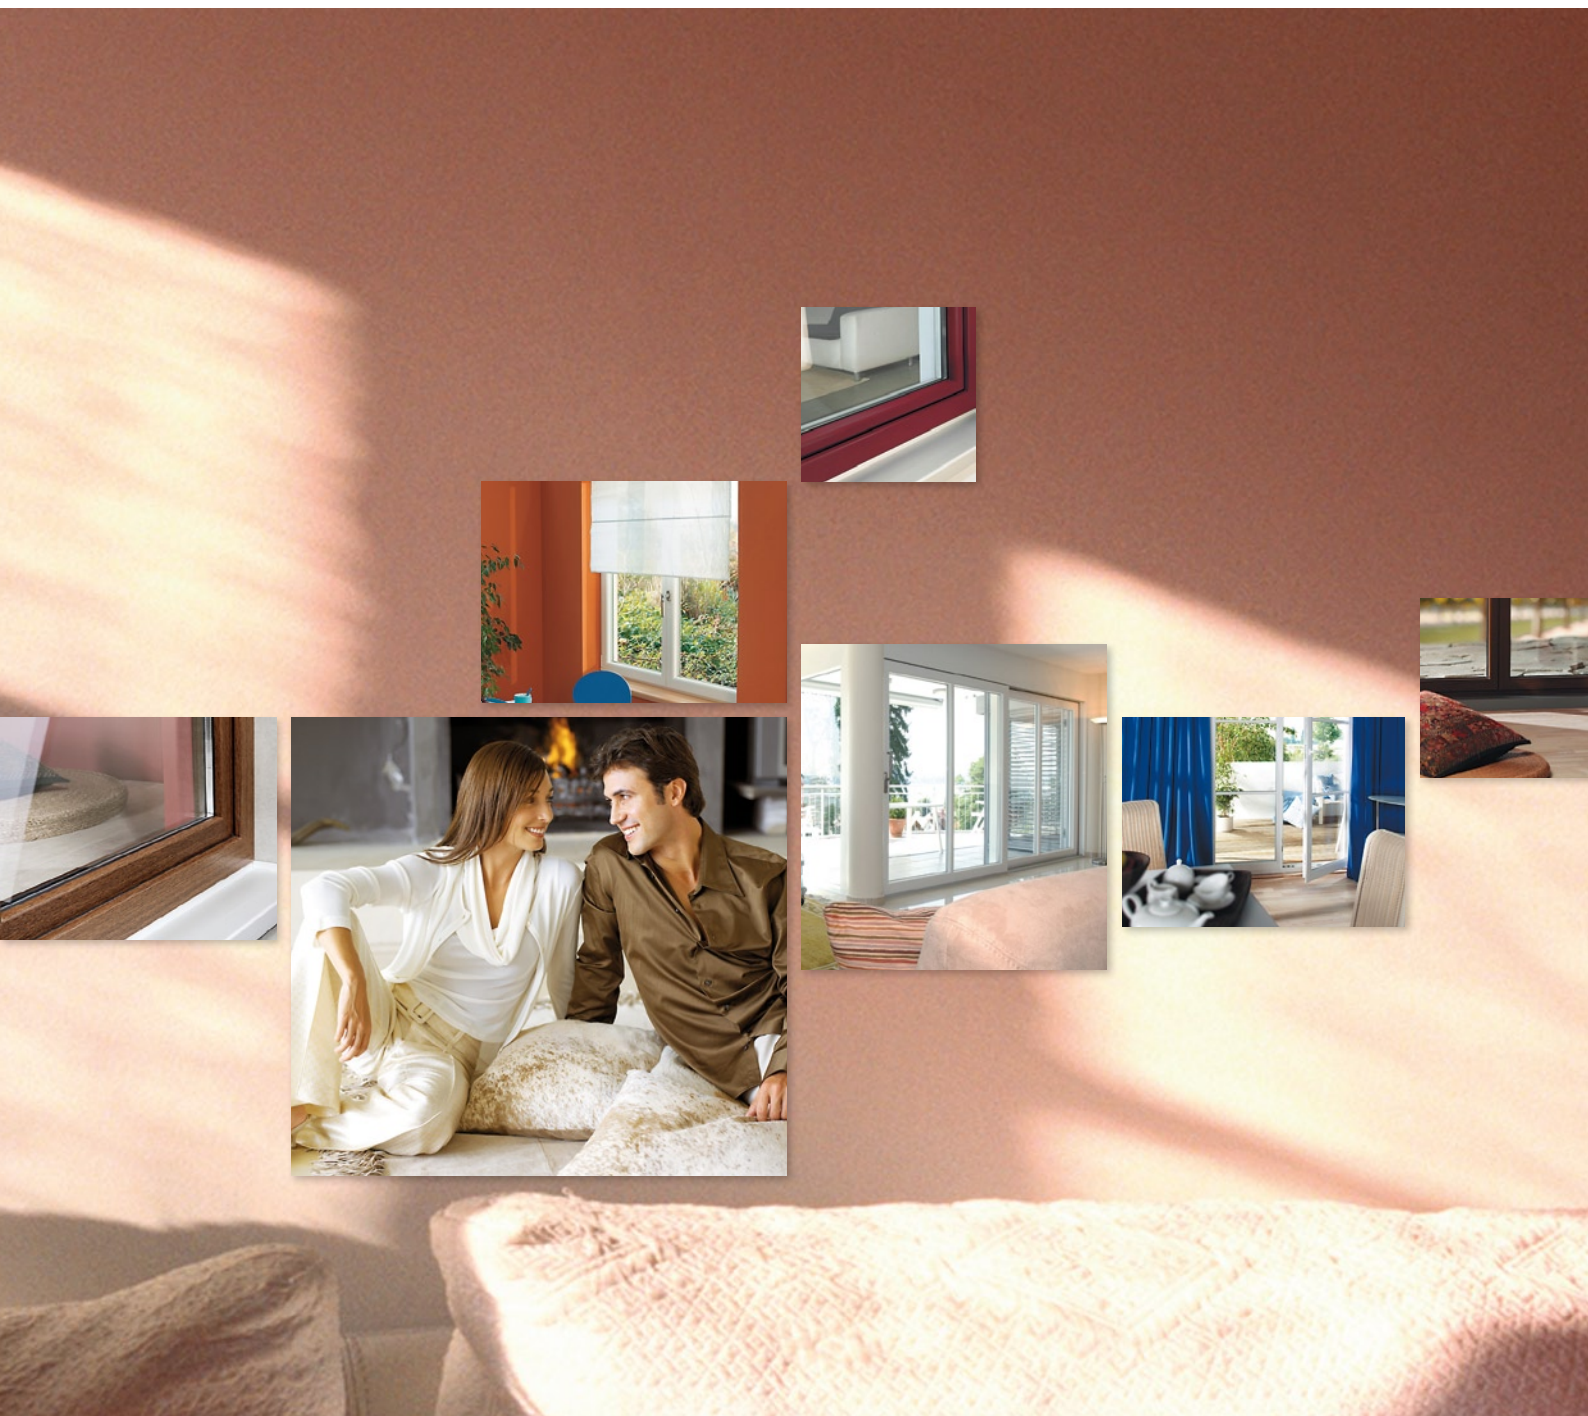

Woonruimte voor een betere kwaliteit van leven

Comfort
Schoonheid
Innovatie
Economisch
Ecologisch

mijn huis
mijn ramen

GEALAN