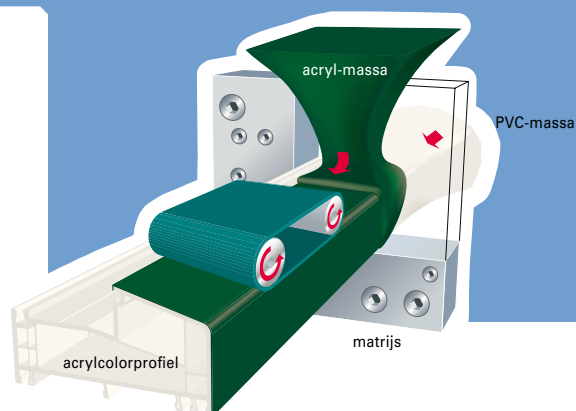

BEPROEFDE KWALITEIT:
SINDS 30 JAAR MAAKT
GEALAN GEKLEURDE
ACRYLCOLORPROFIE-
LEN VOLGENS HET CO-
EXTRUSIEPROCÉDÉ. DEZE
INNOVATIEVE TECHNIEK IS
VOLKOMEN ANDERS DAN
DE GEBRUIKELIJKE KLEUR-
METHODEN.