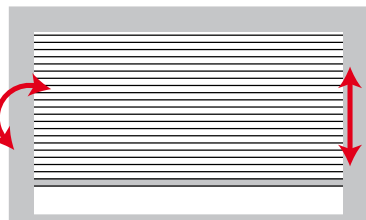

## ZICHTBAAR PROFIEL IN DE DAGMAAT

Bediening optrekken en kantelen

Bediening alleen kantelen

Bediening alleen kantelen

PRODUCT OMSCHRIJVING				NETTO AFMETINGEN IN MM GEASSEMBLEERDE JALOEZIE							
Bedienings mogelijkheden				Totale product				Afmetingen Profiel			
				Breedte		Hoogte		D	E	F	C
Prod.line	lamel mm	bedienings systeem	Positie	Min	Max	Min	Max	Boven	Onder	zijkant	Spouw
1230	16	Alleen kantelen	Boven of onder	300	2000	500	2200	40	40	8	24.5/29
1231	16	Alleen kantelen	Links of rechts	300	2000	500	2200	40	40	40	24.5/29
1233	16	kantelen/optrekken	kantelen links, omhoog/omlaag rechts	300	2000	500	2200	53	8	40	24.5/29
1234	16	Electrisch	Links of rechts, snoer van de motor	460	2000	500	2200	40	16	16	26
1240	12,5	Alleen kantelen	Boven of onder	300	2000	500	2200	40	40	8	17.6/20
1241	12,5	Alleen kantelen	Links of rechts	300	2000	500	2200	40	40	40	17.6/20
1243	12,5	kantelen/optrekken	kantelen links, omhoog/omlaag rechts	300	2000	500	2200	53	8	40	17.6/20

Kantelen en optrekken (*handmatig*)

Kantelen (*boven*)

Kantelen en optrekken (*handmatig*)

Kantelen (*onder*)

Kantelen (*rechts*)

Kantelen (*links*)

Kantelen en optrekken (*elektrisch*)

KLEUREN PROFIEL EN LAMELLEN			
kleuren referenties profiel		Lamel	omschrijving
Holis	RAL	Holis	kleuren
97050	gegranuleerd	3513	Licht grijs
97051	gegranuleerd	760	Donker blauw
97052	gegranuleerd	2025	Donker grijs
97053	gegranuleerd	3514	Sky
98019	gegranuleerd	3553	Bruin
772085	geprint	772085	Houtnerf donker
772093	geprint	772093	Houtnerf licht
861	9006	4168	Zilver
9003	9003	3201	Wit
7006	7006	958	Beige Grijs
7030	7030	7030	Steen Grijs
91013	1013	538	Ivoor kleur
97011	7011	72	Ijzergrauw
9001	9001	3595	Crémewit
99005	9005	164	Zwart
9001	9001	2065	Crème
861	9006	167	Geborsteld aluminium
7006	7006	4015	Brons