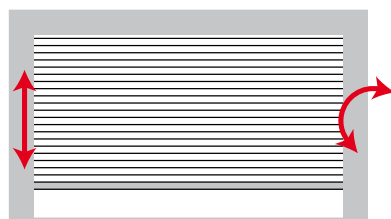

## ZICHTBAAR PROFIEL IN DE DAGMAAT

Bediening optrekken en kantelen

Bediening alleen kantelen

Bediening alleen kantelen

PRODUCT OMSCHRIJVING				NETTO AFMETINGEN IN MM GEASSEMBLEERDE JALOEZIE							
Bedienings mogelijkheden				Totale product				Afmetingen Profiel			
				Breedte		Hoogte		D	E	F	C
Prod.line	lamel mm	bedienings systeem	Positie	Min	Max	Min	Max	Boven	Onder	zijkant	Spouw
1230	16	Alleen kantelen	Boven of onder	300	2000	500	2200	40	40	8	24.5/29
1231	16	Alleen kantelen	Links of rechts	300	2000	500	2200	40	40	40	24.5/29
1233	16	kantelen/optrekken	kantelen links, omhoog/omlaag rechts	300	2000	500	2200	53	8	40	24.5/29
1234	16	Electrisch	Links of rechts, snoer van de motor	460	2000	500	2200	40	16	16	26
1240	12,5	Alleen kantelen	Boven of onder	300	2000	500	2200	40	40	8	17.6/20
1241	12,5	Alleen kantelen	Links of rechts	300	2000	500	2200	40	40	40	17.6/20
1243	12,5	kantelen/optrekken	kantelen links, omhoog/omlaag rechts	300	2000	500	2200	53	8	40	17.6/20

Kantelen en optrekken (*handmatig*)

Kantelen (*boven*)

Kantelen en optrekken (*handmatig*)

Kantelen (*onder*)

Kantelen (*rechts*)

Kantelen (*links*)

Kantelen en optrekken (*elektrisch*)

KLEUREN PROFIEL EN LAMELLEN			
kleuren referenties profiel		Lamel	omschrijving
Holis	RAL	Holis	kleuren
97050	gegranuleerd	3513	Licht grijs
97051	gegranuleerd	760	Donker blauw
97052	gegranuleerd	2025	Donker grijs
97053	gegranuleerd	3514	Sky
98019	gegranuleerd	3553	Bruin
772085	geprint	772085	Houtnerf donker
772093	geprint	772093	Houtnerf licht
861	9006	4168	Zilver
9003	9003	3201	Wit
7006	7006	958	Beige Grijs
7030	7030	7030	Steen Grijs
91013	1013	538	Ivoor kleur
97011	7011	72	Ijzergrauw
9001	9001	3595	Crémewit
99005	9005	164	Zwart
9001	9001	2065	Crème
861	9006	167	Geborsteld aluminium
7006	7006	4015	Brons