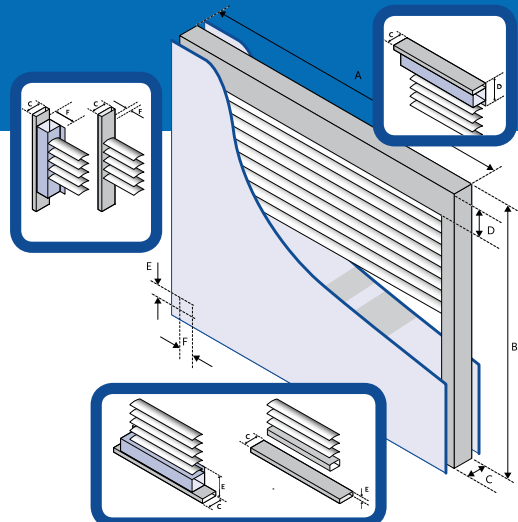

## ZICHTBAAR PROFIEL IN DE DAGMAAT

Bediening optrekken en kantelen

Bediening alleen kantelen

Bediening alleen kantelen

PRODUCT OMSCHRIJVING				NETTO AFMETINGEN IN MM GEASSEMBLEERDE JALOEZIE							
Bedienings mogelijkheden				Totale product				Afmetingen Profiel			
				Breedte		Hoogte		D	E	F	C
Prod.line	lamel mm	bedienings systeem	Positie	Min	Max	Min	Max	Boven	Onder	zijkant	Spouw
1230	16	Alleen kantelen	Boven of onder	300	2000	500	2200	40	40	8	24.5/29
1231	16	Alleen kantelen	Links of rechts	300	2000	500	2200	40	40	40	24.5/29
1233	16	kantelen/optrekken	kantelen links, omhoog/omlaag rechts	300	2000	500	2200	53	8	40	24.5/29
1234	16	Electrisch	Links of rechts, snoer van de motor	460	2000	500	2200	40	16	16	26
1240	12,5	Alleen kantelen	Boven of onder	300	2000	500	2200	40	40	8	17.6/20
1241	12,5	Alleen kantelen	Links of rechts	300	2000	500	2200	40	40	40	17.6/20
1243	12,5	kantelen/optrekken	kantelen links, omhoog/omlaag rechts	300	2000	500	2200	53	8	40	17.6/20