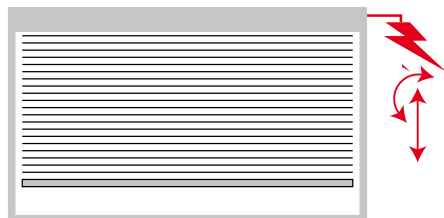

## ZICHTBAAR PROFIEL IN DE DAGMAAT

Bediening optrekken en kantelen

Bediening alleen kantelen

Bediening alleen kantelen

PRODUCT OMSCHRIJVING				NETTO AFMETINGEN IN MM GEASSEMBLEERDE JALOEZIE							
Bedienings mogelijkheden				Totale product				Afmetingen Profiel			
				Breedte		Hoogte		D	E	F	C
Prod.line	lamel mm	bedienings systeem	Positie	Min	Max	Min	Max	Boven	Onder	zijkant	Spouw
1230	16	Alleen kantelen	Boven of onder	300	2000	500	2200	40	40	8	24.5/29
1231	16	Alleen kantelen	Links of rechts	300	2000	500	2200	40	40	40	24.5/29
1233	16	kantelen/optrekken	kantelen links, omhoog/omlaag rechts	300	2000	500	2200	53	8	40	24.5/29
1234	16	Electrisch	Links of rechts, snoer van de motor	460	2000	500	2200	40	16	16	26
1240	12,5	Alleen kantelen	Boven of onder	300	2000	500	2200	40	40	8	17.6/20
1241	12,5	Alleen kantelen	Links of rechts	300	2000	500	2200	40	40	40	17.6/20
1243	12,5	kantelen/optrekken	kantelen links, omhoog/omlaag rechts	300	2000	500	2200	53	8	40	17.6/20

Kantelen en optrekken (*handmatig*)

Kantelen (*boven*)

Kantelen en optrekken (*handmatig*)

Kantelen (*onder*)

Kantelen (*rechts*)

Kantelen (*links*)

Kantelen en optrekken (*elektrisch*)

KLEUREN PROFIEL EN LAMELLEN			
kleuren referenties profiel		Lamel	omschrijving
Holis	RAL	Holis	kleuren
97050	gegranuleerd	3513	Licht grijs
97051	gegranuleerd	760	Donker blauw
97052	gegranuleerd	2025	Donker grijs
97053	gegranuleerd	3514	Sky
98019	gegranuleerd	3553	Bruin
772085	geprint	772085	Houtnerf donker
772093	geprint	772093	Houtnerf licht
861	9006	4168	Zilver
9003	9003	3201	Wit
7006	7006	958	Beige Grijs
7030	7030	7030	Steen Grijs
91013	1013	538	Ivoor kleur
97011	7011	72	Ijzergrauw
9001	9001	3595	Crémewit
99005	9005	164	Zwart
9001	9001	2065	Crème
861	9006	167	Geborsteld aluminium
7006	7006	4015	Brons