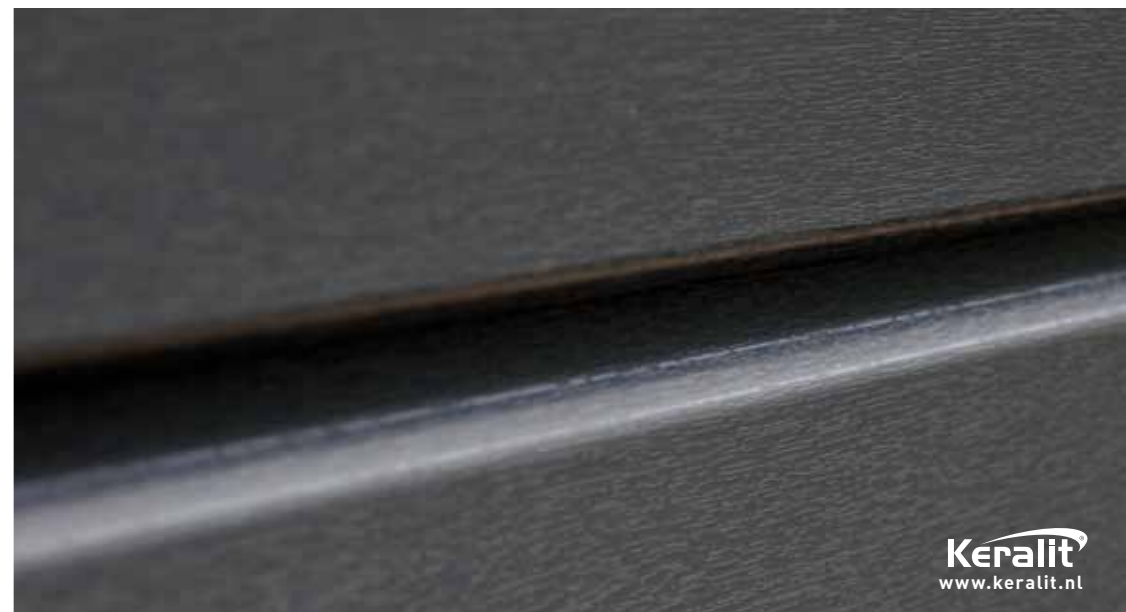

SPONNINGDEEL

143 MM

Het sponningdeel 143 mm wordt al decennia met succes toegepast in de Nederlandse woningmarkt. De panelen zijn voorzien van een veer en groef en daardoor kunnen ze blind geschroefd worden. Hierdoor behoren schroef- en boorgaten tot het verleden. Door de sponning ontstaat een mooi lijnenspel en krijgt de gevel een afgewerkt karakter. Het sponningdeel is zowel horizontaal als verticaal te monteren en goed te combineren met Keralit dakrandpanelen.