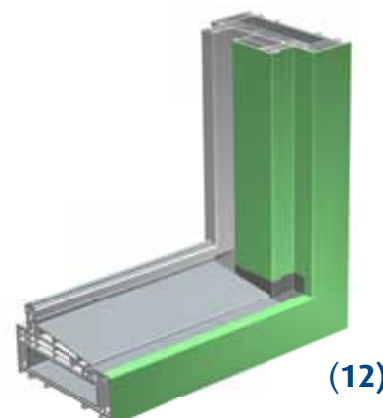

(3)

(4)

(5)

Uw voordelen met PASSIO:

- ✓ Een slank en elegant profiel afgestemd op Profialis rolluik en/of vliegdraam zorgt voor een maximale lichtinval waarbij de mogelijkheid tot fabricatie van grote elementen (7m br. x 2,5m h.) behouden blijft. (1)
- ✓ De vleugelprofielen zijn, analoog aan het S3000 raam- en deursysteem, 70mm breed (2), bezitten meerdere kamers die zorgen voor een uitstekende thermisch isolerende waarde tot $U_w: 1.0 \text{ W/m}^2\text{K}$ (3)
- ✓ Een stalen versterking als support voor zowel vast als schuivend deel zorgt voor een uiterst stabiel kaderprofiel. (4)
- ✓ 2 schuivende vleugels zijn mogelijk (5)
- ✓ 3-slag en 4-slag zijn mogelijk door toepassing van een thermisch onderbroken koppelprofiel tussen beide schuivende vleugels. (6)
- ✓ Compatibel met alle beslagsystemen die in de handel verkrijgbaar zijn. (7)

(10)

(11)

(12)