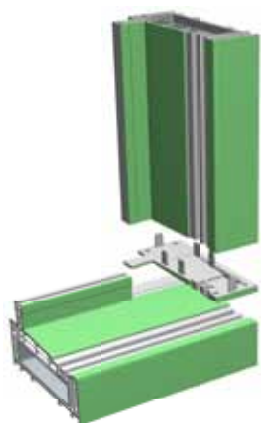

PASSIO-base

(10)

(11)

(12)

(6)

(7)

(8)

(9)

- ✓ De keuze tussen borstels of dichtingen. (8)
- ✓ Lage opstaphoogte (<2cm) ten behoeve van rolstoelgebruikers. (9)
- ✓ Een innovatieve en gecontroleerde drainage van het regenwater aan de middenstijl + een afzonderlijk clipsbaar supportprofiel aan het vaste deel zorgen voor een performant hefschuifstelsel dat overal kan toegepast worden. (10)
- ✓ Een mechanisch verbonden kader als alternatief voor de traditionele lasverbinding. (11)
- ✓ Snelheid en efficiëntie in montage met oog voor het esthetisch aspect vinden we terug in de kleinste details en typeren de Profialis schuifsystemen reeds jaren lang. (12)
- ✓ Een ultra-isolerende composiet onderdorpel op maat geleverd in samenwerking met Isostone®. (13)
- ✓ Onbeperkte kleur- en afwerkingsmogelijkheden binnen het Profialisgamma (massa-kleuren / Color structure foils / Color-line®GREEN)