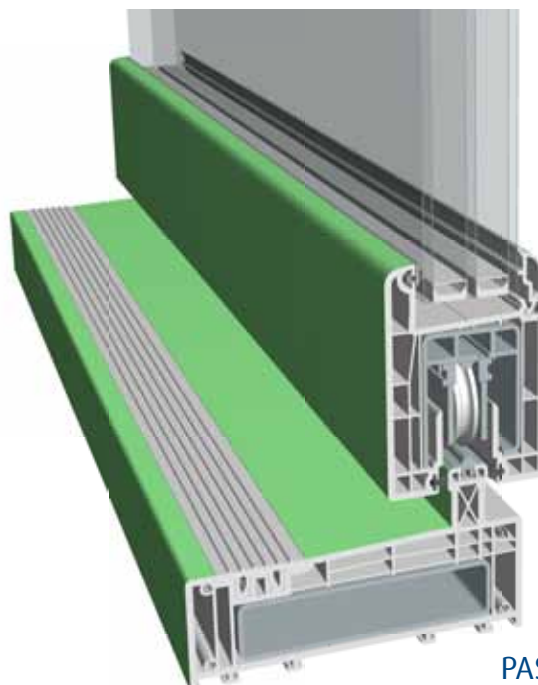

- ✓ Een slank en elegant profiel afgestemd op Profialis rolluik en/of vliegdraam zorgt voor een maximale lichtinval waarbij de mogelijkheid tot fabricatie van grote elementen (7m br. x 2,5m h.) behouden blijft. (1)
- ✓ De vleugelprofielen zijn, analoog aan het S3000 raam- en deursysteem, 70mm breed (2), bezitten meerdere kamers die zorgen voor een uitstekende thermisch isolerende waarde tot $U_w: 1.0 \text{ W/m}^2\text{K}$ (3)
- ✓ Een stalen versterking als support voor zowel vast als schuivend deel zorgt voor een uiterst stabiel kaderprofiel. (4)
- ✓ 2 schuivende vleugels zijn mogelijk (5)
- ✓ 3-slag en 4-slag zijn mogelijk door toepassing van een thermisch onderbroken koppelprofiel tussen beide schuivende vleugels. (6)
- ✓ Compatibel met alle beslagsystemen die in de handel verkrijgbaar zijn. (7)

- ✓ De keuze tussen borstels of dichtingen. (8)
- ✓ Lage opstaphoogte (<2cm) ten behoeve van rolstoelgebruikers. (9)
- ✓ Een innovatieve en gecontroleerde drainage van het regenwater aan de middenstijl + een afzonderlijk clipsbaar supportprofiel aan het vaste deel zorgen voor een performant hefschuifstelsel dat overal kan toegepast worden. (10)
- ✓ Een mechanisch verbonden kader als alternatief voor de traditionele lasverbinding. (11)
- ✓ Snelheid en efficiëntie in montage met oog voor het esthetisch aspect vinden we terug in de kleinste details en typeren de Profialis schuifsystemen reeds jaren lang. (12)
- ✓ Een ultra-isolerende composiet onderdorpel op maat geleverd in samenwerking met Isostone®. (13)
- ✓ Onbeperkte kleur- en afwerkingsmogelijkheden binnen het Profialisgamma (massa-kleuren / Color structure foils / Color-line®GREEN)