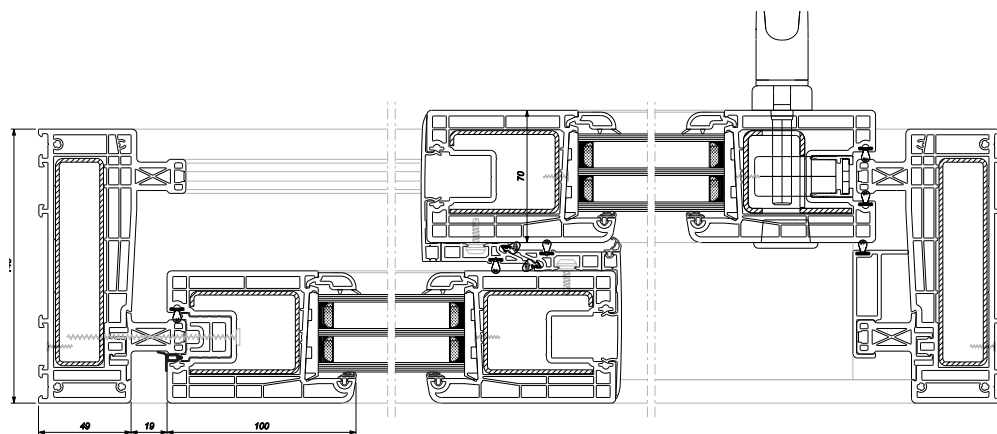

(9)

- ✓ De keuze tussen borstels of dichtingen. (8)
- ✓ Lage opstaphoogte (<2cm) ten behoeve van rolstoelgebruikers. (9)
- ✓ Een innovatieve en gecontroleerde drainage van het regenwater aan de middenstijl + een afzonderlijk clipsbaar supportprofiel aan het vaste deel zorgen voor een performant hefschuifstelsel dat overal kan toegepast worden. (10)
- ✓ Een mechanisch verbonden kader als alternatief voor de traditionele lasverbinding. (11)
- ✓ Snelheid en efficiëntie in montage met oog voor het esthetisch aspect vinden we terug in de kleinste details en typeren de Profialis schuifsystemen reeds jaren lang. (12)
- ✓ Een ultra-isolerende composiet onderdorpel op maat geleverd in samenwerking met Isostone®. (13)
- ✓ Onbeperkte kleur- en afwerkingsmogelijkheden binnen het Profialisgamma (massa-kleuren / Color structure foils / Color-line®GREEN)

(11)