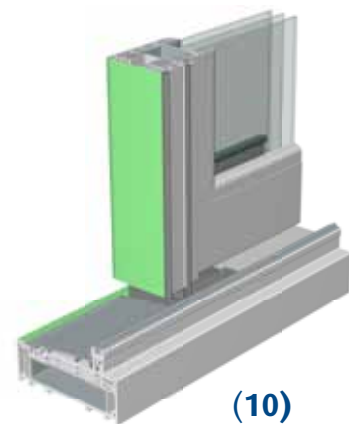

(3)

(4)

(5)

Uw voordelen met PASSIO:

- ✓ Een slank en elegant profiel afgestemd op Profialis rolluik en/of vliegdraam zorgt voor een maximale lichtinval waarbij de mogelijkheid tot fabricatie van grote elementen (7m br. x 2,5m h.) behouden blijft. (1)
- ✓ De vleugelprofielen zijn, analoog aan het S3000 raam- en deursysteem, 70mm breed (2), bezitten meerdere kamers die zorgen voor een uitstekende thermisch isolerende waarde tot $U_w: 1.0 \text{ W/m}^2\text{K}$ (3)
- ✓ Een stalen versterking als support voor zowel vast als schuivend deel zorgt voor een uiterst stabiel kaderprofiel. (4)
- ✓ 2 schuivende vleugels zijn mogelijk (5)
- ✓ 3-slag en 4-slag zijn mogelijk door toepassing van een thermisch onderbroken koppelprofiel tussen beide schuivende vleugels. (6)
- ✓ Compatibel met alle beslagsystemen die in de handel verkrijgbaar zijn. (7)

(10)

(11)

(12)