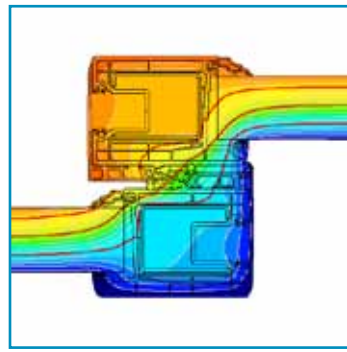

(3)

(4)

(5)

Uw voordelen met PASSIO:

- ✓ Een slank en elegant profiel afgestemd op Profialis rolluik en/of vliegdraam zorgt voor een maximale lichtinval waarbij de mogelijkheid tot fabricatie van grote elementen (7m br. x 2,5m h.) behouden blijft. (1)
- ✓ De vleugelprofielen zijn, analoog aan het S3000 raam- en deursysteem, 70mm breed (2), bezitten meerdere kamers die zorgen voor een uitstekende thermisch isolerende waarde tot $U_w: 1.0 \text{ W/m}^2\text{K}$ (3)
- ✓ Een stalen versterking als support voor zowel vast als schuivend deel zorgt voor een uiterst stabiel kaderprofiel. (4)
- ✓ 2 schuivende vleugels zijn mogelijk (5)
- ✓ 3-slag en 4-slag zijn mogelijk door toepassing van een thermisch onderbroken koppelprofiel tussen beide schuivende vleugels. (6)
- ✓ Compatibel met alle beslagsystemen die in de handel verkrijgbaar zijn. (7)

(10)

(11)

(12)