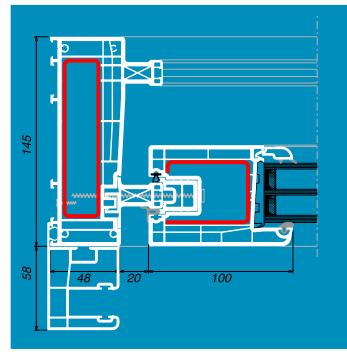

Met het nieuwe PASSIO hefschuifstelsel brengt Profialis een schuifstelsel op de markt dat zowel voor de verwerker als voor de gebruiker tal van nieuwe mogelijkheden biedt en dit naargelang uw smaak, de gewenste prestaties of uw budget.

De PASSIO-luxe, een moderne look met strak geprofileerd aluminium deursijde, of de PASSIO-base met eenvoudig aan te brengen rubberstrip?

De keuze is aan u !

(1)