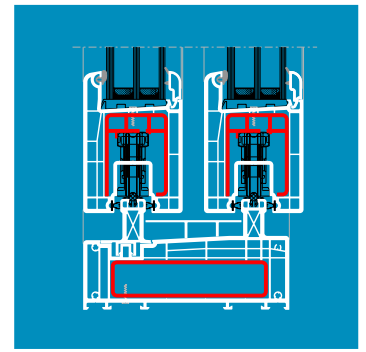

(5)

Uw voordelen met PASSIO:

- ✓ Een slank en elegant profiel afgestemd op Profialis rolluik en/of vliegdraam zorgt voor een maximale lichtinval waarbij de mogelijkheid tot fabricatie van grote elementen (7m br. x 2,5m h.) behouden blijft. (1)
- ✓ De vleugelprofielen zijn, analoog aan het S3000 raam- en deursysteem, 70mm breed (2), bezitten meerdere kamers die zorgen voor een uitstekende thermisch isolerende waarde tot $U_w: 1.0 \text{ W/m}^2\text{K}$ (3)
- ✓ Een stalen versterking als support voor zowel vast als schuivend deel zorgt voor een uiterst stabiel kaderprofiel. (4)
- ✓ 2 schuivende vleugels zijn mogelijk (5)
- ✓ 3-slag en 4-slag zijn mogelijk door toepassing van een thermisch onderbroken koppelprofiel tussen beide schuivende vleugels. (6)
- ✓ Compatibel met alle beslagsystemen die in de handel verkrijgbaar zijn. (7)