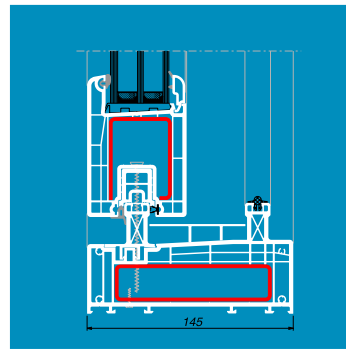

(3)

(4)

(5)

Uw voordelen met PASSIO:

- ✓ Een slank en elegant profiel afgestemd op Profialis rolluik en/of vliegdraam zorgt voor een maximale lichtinval waarbij de mogelijkheid tot fabricatie van grote elementen (7m br. x 2,5m h.) behouden blijft. (1)
- ✓ De vleugelprofielen zijn, analoog aan het S3000 raam- en deursysteem, 70mm breed (2), bezitten meerdere kamers die zorgen voor een uitstekende thermisch isolerende waarde tot $U_w: 1.0 \text{ W/m}^2\text{K}$ (3)
- ✓ Een stalen versterking als support voor zowel vast als schuivend deel zorgt voor een uiterst stabiel kaderprofiel. (4)
- ✓ 2 schuivende vleugels zijn mogelijk (5)
- ✓ 3-slag en 4-slag zijn mogelijk door toepassing van een thermisch onderbroken koppelprofiel tussen beide schuivende vleugels. (6)
- ✓ Compatibel met alle beslagsystemen die in de handel verkrijgbaar zijn. (7)

(10)

(11)

(12)