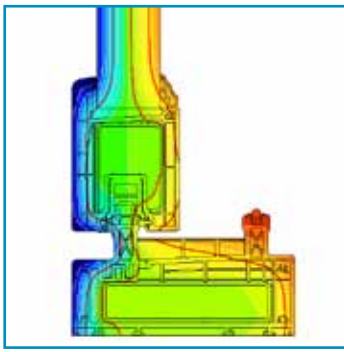

(3)

(4)

(5)

Uw voordelen met PASSIO:

- ✓ Een slank en elegant profiel afgestemd op Profialis rolluik en/of vliegdraam zorgt voor een maximale lichtinval waarbij de mogelijkheid tot fabricatie van grote elementen (7m br. x 2,5m h.) behouden blijft. (1)
- ✓ De vleugelprofielen zijn, analoog aan het S3000 raam- en deursysteem, 70mm breed (2), bezitten meerdere kamers die zorgen voor een uitstekende thermisch isolerende waarde tot $U_w: 1.0 \text{ W/m}^2\text{K}$ (3)
- ✓ Een stalen versterking als support voor zowel vast als schuivend deel zorgt voor een uiterst stabiel kaderprofiel. (4)
- ✓ 2 schuivende vleugels zijn mogelijk (5)
- ✓ 3-slag en 4-slag zijn mogelijk door toepassing van een thermisch onderbroken koppelprofiel tussen beide schuivende vleugels. (6)
- ✓ Compatibel met alle beslagsystemen die in de handel verkrijgbaar zijn. (7)

(10)

(11)

(12)