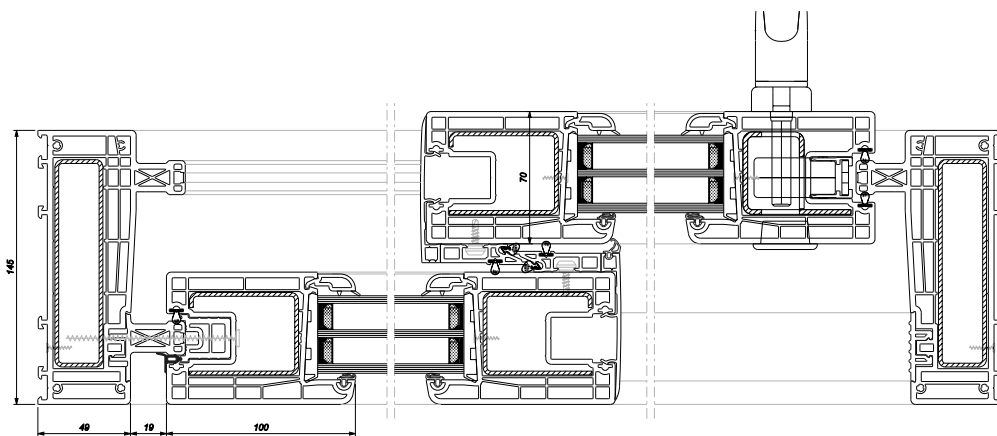

- ✓ Een slank en elegant profiel afgestemd op Profialis rolluik en/of vliegdraam zorgt voor een maximale lichtinval waarbij de mogelijkheid tot fabricatie van grote elementen (7m br. x 2,5m h.) behouden blijft. (1)
- ✓ De vleugelprofielen zijn, analoog aan het S3000 raam- en deursysteem, 70mm breed (2), bezitten meerdere kamers die zorgen voor een uitstekende thermisch isolerende waarde tot $U_w: 1.0 \text{ W/m}^2\text{K}$ (3)
- ✓ Een stalen versterking als support voor zowel vast als schuivend deel zorgt voor een uiterst stabiel kaderprofiel. (4)
- ✓ 2 schuivende vleugels zijn mogelijk (5)
- ✓ 3-slag en 4-slag zijn mogelijk door toepassing van een thermisch onderbroken koppelprofiel tussen beide schuivende vleugels. (6)
- ✓ Compatibel met alle beslagsystemen die in de handel verkrijgbaar zijn. (7)