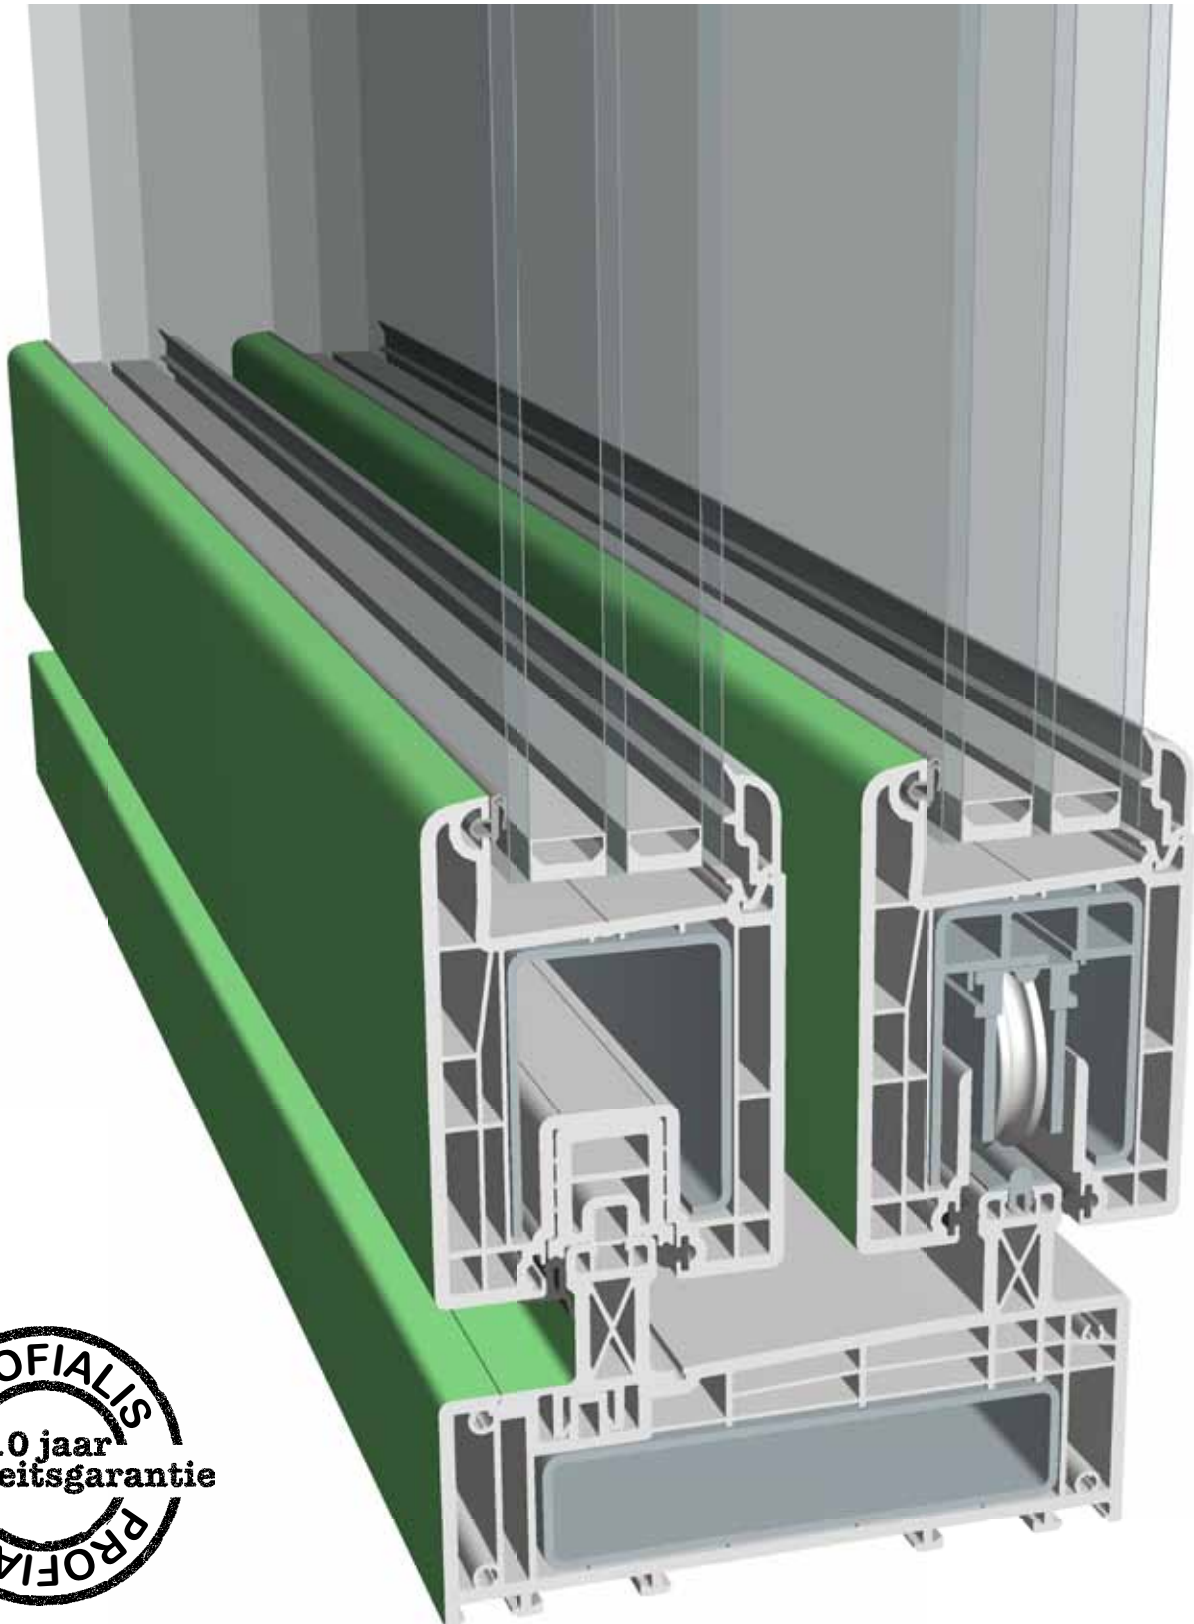

Met het nieuwe PASSIO hefschuifstelsel brengt Profialis een schuifstelsel op de markt dat zowel voor de verwerker als voor de gebruiker tal van nieuwe mogelijkheden biedt en dit naargelang uw smaak, de gewenste prestaties of uw budget.

De PASSIO-luxe, een moderne look met strak geprofileerd aluminium deursijde, of de PASSIO-base met eenvoudig aan te brengen rubberstrip?

De keuze is aan u !

(1)

(2)