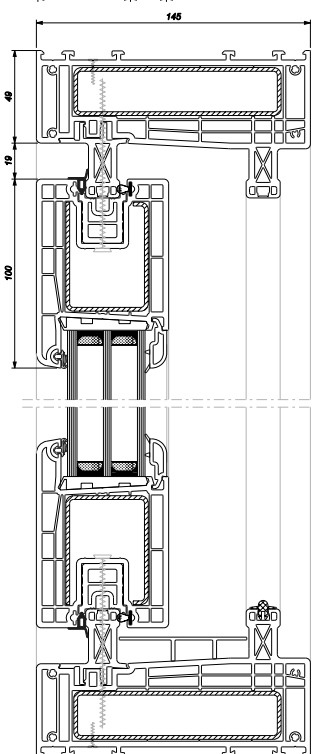

- ✓ Een slank en elegant profiel afgestemd op Profialis rolluik en/of vliegdraam zorgt voor een maximale lichtinval waarbij de mogelijkheid tot fabricatie van grote elementen (7m br. x 2,5m h.) behouden blijft. (1)
- ✓ De vleugelprofielen zijn, analoog aan het S3000 raam- en deursysteem, 70mm breed (2), bezitten meerdere kamers die zorgen voor een uitstekende thermisch isolerende waarde tot $U_w: 1.0 \text{ W/m}^2\text{K}$ (3)
- ✓ Een stalen versterking als support voor zowel vast als schuivend deel zorgt voor een uiterst stabiel kaderprofiel. (4)
- ✓ 2 schuivende vleugels zijn mogelijk (5)
- ✓ 3-slag en 4-slag zijn mogelijk door toepassing van een thermisch onderbroken koppelprofiel tussen beide schuivende vleugels. (6)
- ✓ Compatibel met alle beslagsystemen die in de handel verkrijgbaar zijn. (7)