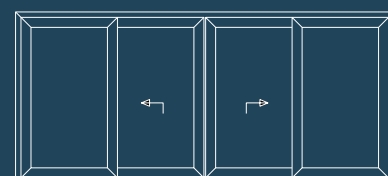

* De opgegeven RAL-nummers benaderen de kleuren het meest.

Troeven :

- ✓ Glasdikte tot en met 46mm
- ✓ Dorpels : verzonken, mechanische verbonden of in composietmateriaal
- ✓ Veiligheidskeurmerk van SKG klasse 2* (* = in testfase)
- ✓ Raamtypes : 2-slag , 3-slag, 4-slag
- ✓ Raamtypes : kan zowel enkel- als dubbelschuivend
- ✓ Maximale afmetingen : 7.0m b. x 2,5m h.
- ✓ Groot comfort en bedieningsgemak
- ✓ Geschikt voor residentiële nieuwbouw & renovatie
- ✓ Geschikt voor laagenergiewoningen