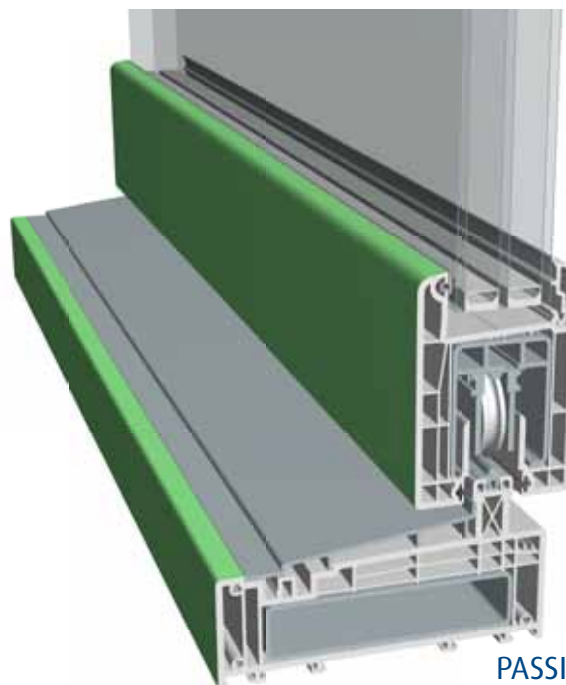

(6)

(7)

(8)

(9)

- ✓ De keuze tussen borstels of dichtingen. (8)
- ✓ Lage opstaphoogte (<2cm) ten behoeve van rolstoelgebruikers. (9)
- ✓ Een innovatieve en gecontroleerde drainage van het regenwater aan de middenstijl + een afzonderlijk clipsbaar supportprofiel aan het vaste deel zorgen voor een performant hefschuifstelsel dat overal kan toegepast worden. (10)
- ✓ Een mechanisch verbonden kader als alternatief voor de traditionele lasverbinding. (11)
- ✓ Snelheid en efficiëntie in montage met oog voor het esthetisch aspect vinden we terug in de kleinste details en typeren de Profialis schuifsystemen reeds jaren lang. (12)
- ✓ Een ultra-isolerende composiet onderdorpel op maat geleverd in samenwerking met Isostone®. (13)
- ✓ Onbeperkte kleur- en afwerkingsmogelijkheden binnen het Profialisgamma (massa-kleuren / Color structure foils / Color-line®GREEN)

(11)

(13)