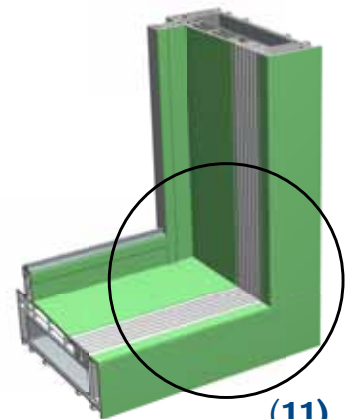

(3)

(4)

(5)

Uw voordelen met PASSIO:

- ✓ Een slank en elegant profiel afgestemd op Profialis rolluik en/of vliegdraam zorgt voor een maximale lichtinval waarbij de mogelijkheid tot fabricatie van grote elementen (7m br. x 2,5m h.) behouden blijft. (1)
- ✓ De vleugelprofielen zijn, analoog aan het S3000 raam- en deursysteem, 70mm breed (2), bezitten meerdere kamers die zorgen voor een uitstekende thermisch isolerende waarde tot $U_w: 1.0 \text{ W/m}^2\text{K}$ (3)
- ✓ Een stalen versterking als support voor zowel vast als schuivend deel zorgt voor een uiterst stabiel kaderprofiel. (4)
- ✓ 2 schuivende vleugels zijn mogelijk (5)
- ✓ 3-slag en 4-slag zijn mogelijk door toepassing van een thermisch onderbroken koppelprofiel tussen beide schuivende vleugels. (6)
- ✓ Compatibel met alle beslagsystemen die in de handel verkrijgbaar zijn. (7)

(10)

(11)

(12)