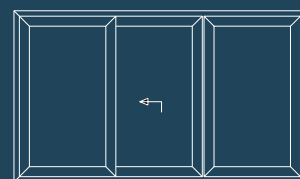

* De opgegeven RAL-nummers benaderen de kleuren het meest.

Troeven :

- ✓ Glasdikte tot en met 46mm
- ✓ Dorpels : verzonken, mechanische verbonden of in composietmateriaal
- ✓ Veiligheidskeurmerk van SKG klasse 2* (* = in testfase)
- ✓ Raamtypes : 2-slag , 3-slag, 4-slag
- ✓ Raamtypes : kan zowel enkel- als dubbelschuivend
- ✓ Maximale afmetingen : 7.0m b. x 2,5m h.
- ✓ Groot comfort en bedieningsgemak
- ✓ Geschikt voor residentiële nieuwbouw & renovatie
- ✓ Geschikt voor laagenergiewoningen