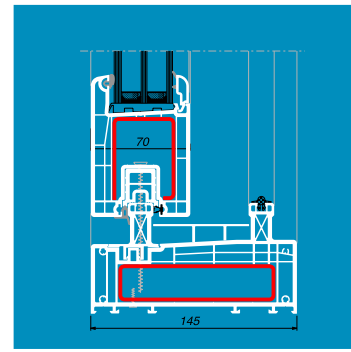

Met het nieuwe PASSIO hefschuifstelsel brengt Profialis een schuifstelsel op de markt dat zowel voor de verwerker als voor de gebruiker tal van nieuwe mogelijkheden biedt en dit naargelang uw smaak, de gewenste prestaties of uw budget.

De PASSIO-luxe, een moderne look met strak geprofileerd aluminium deursijde, of de PASSIO-base met eenvoudig aan te brengen rubberstrip?

De keuze is aan u !

(1)

(2)