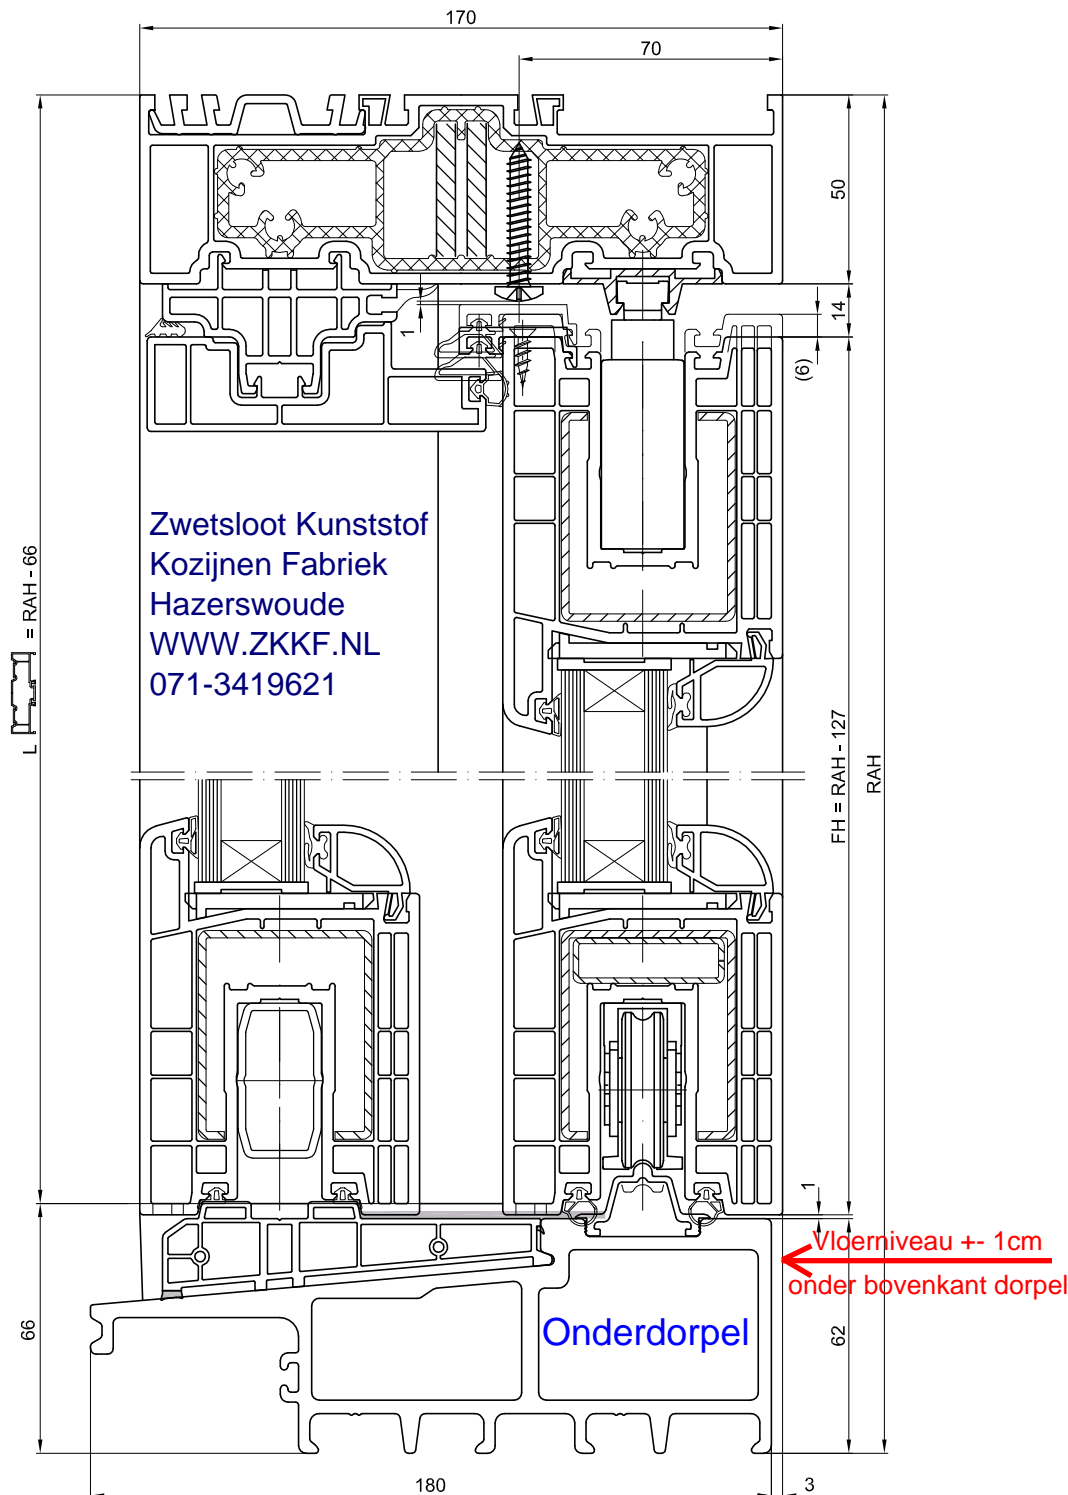

Vertikalschnitt

M 1:2

Horizontalschnitt

M 1:2

Zwetsloot Kunststof
Kozijnen Fabrik
Hazerswoude
WWW.ZKKF.NL
071-3419621