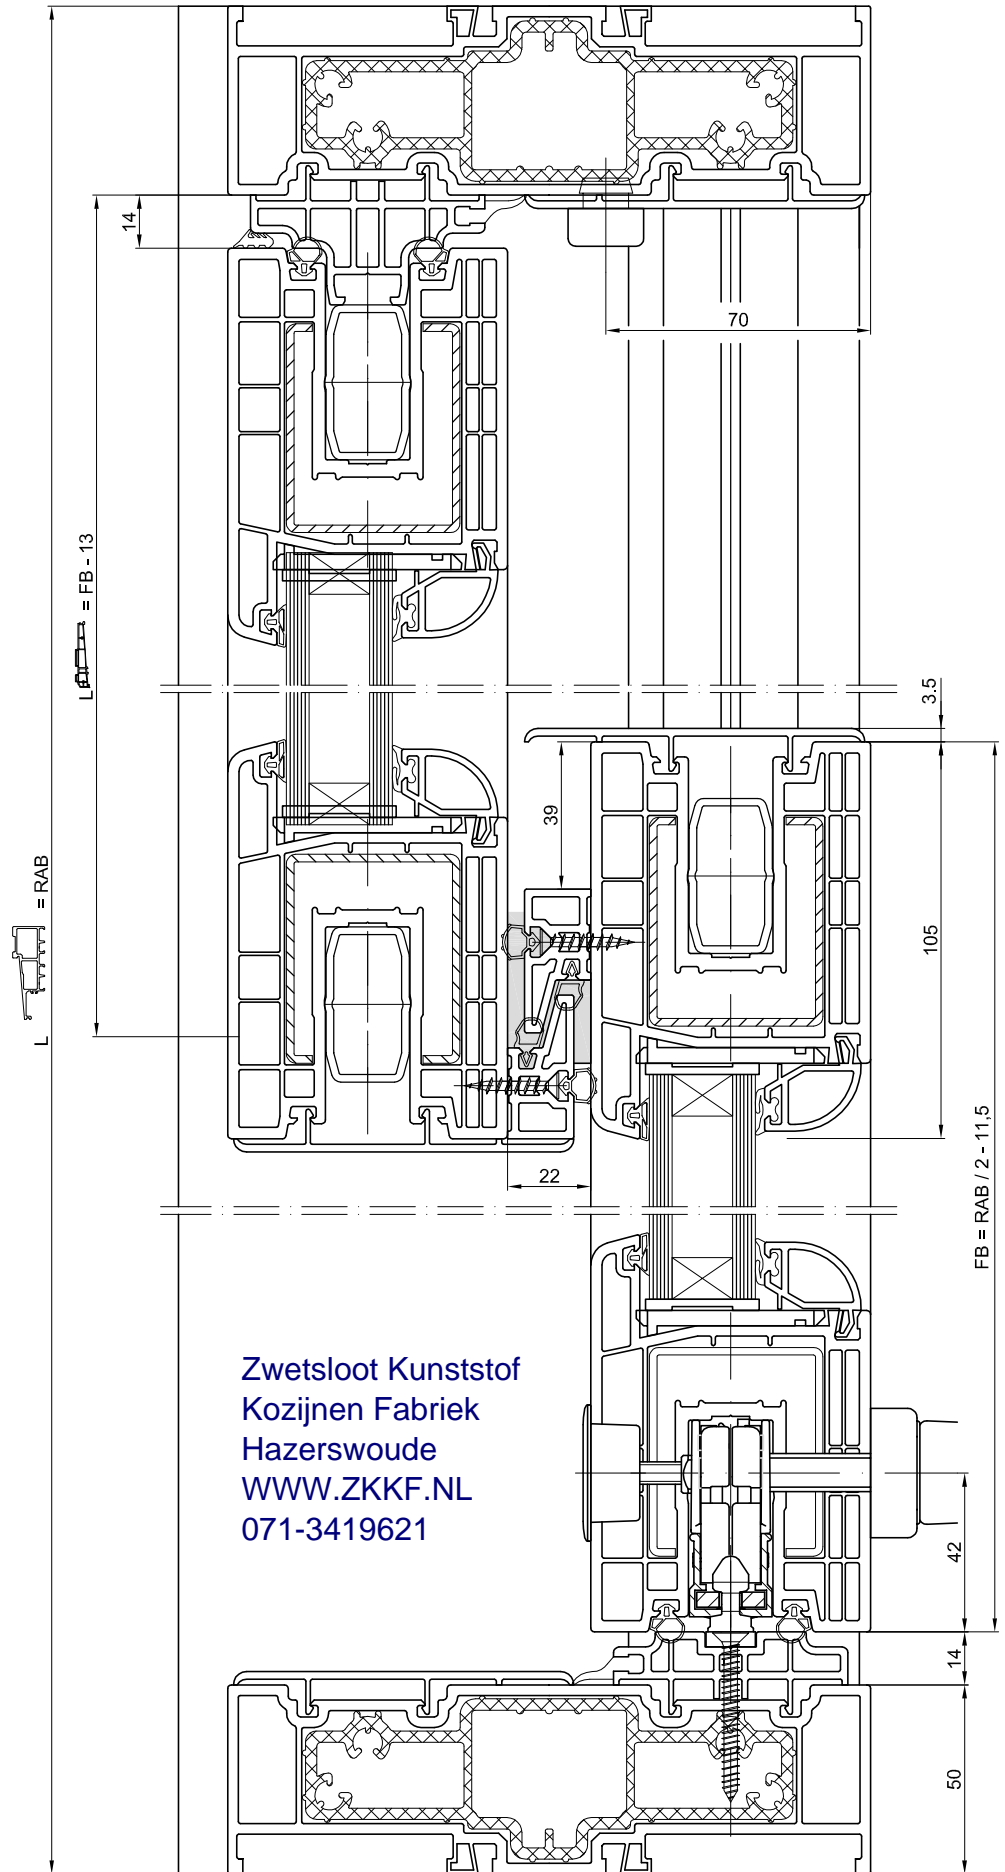

Vertikalschnitt

M 1:2

Horizontalschnitt

M 1:2

Zwetsloot Kunststof
Kozijnen Fabrik
Hazerswoude
WWW.ZKKF.NL
071-3419621